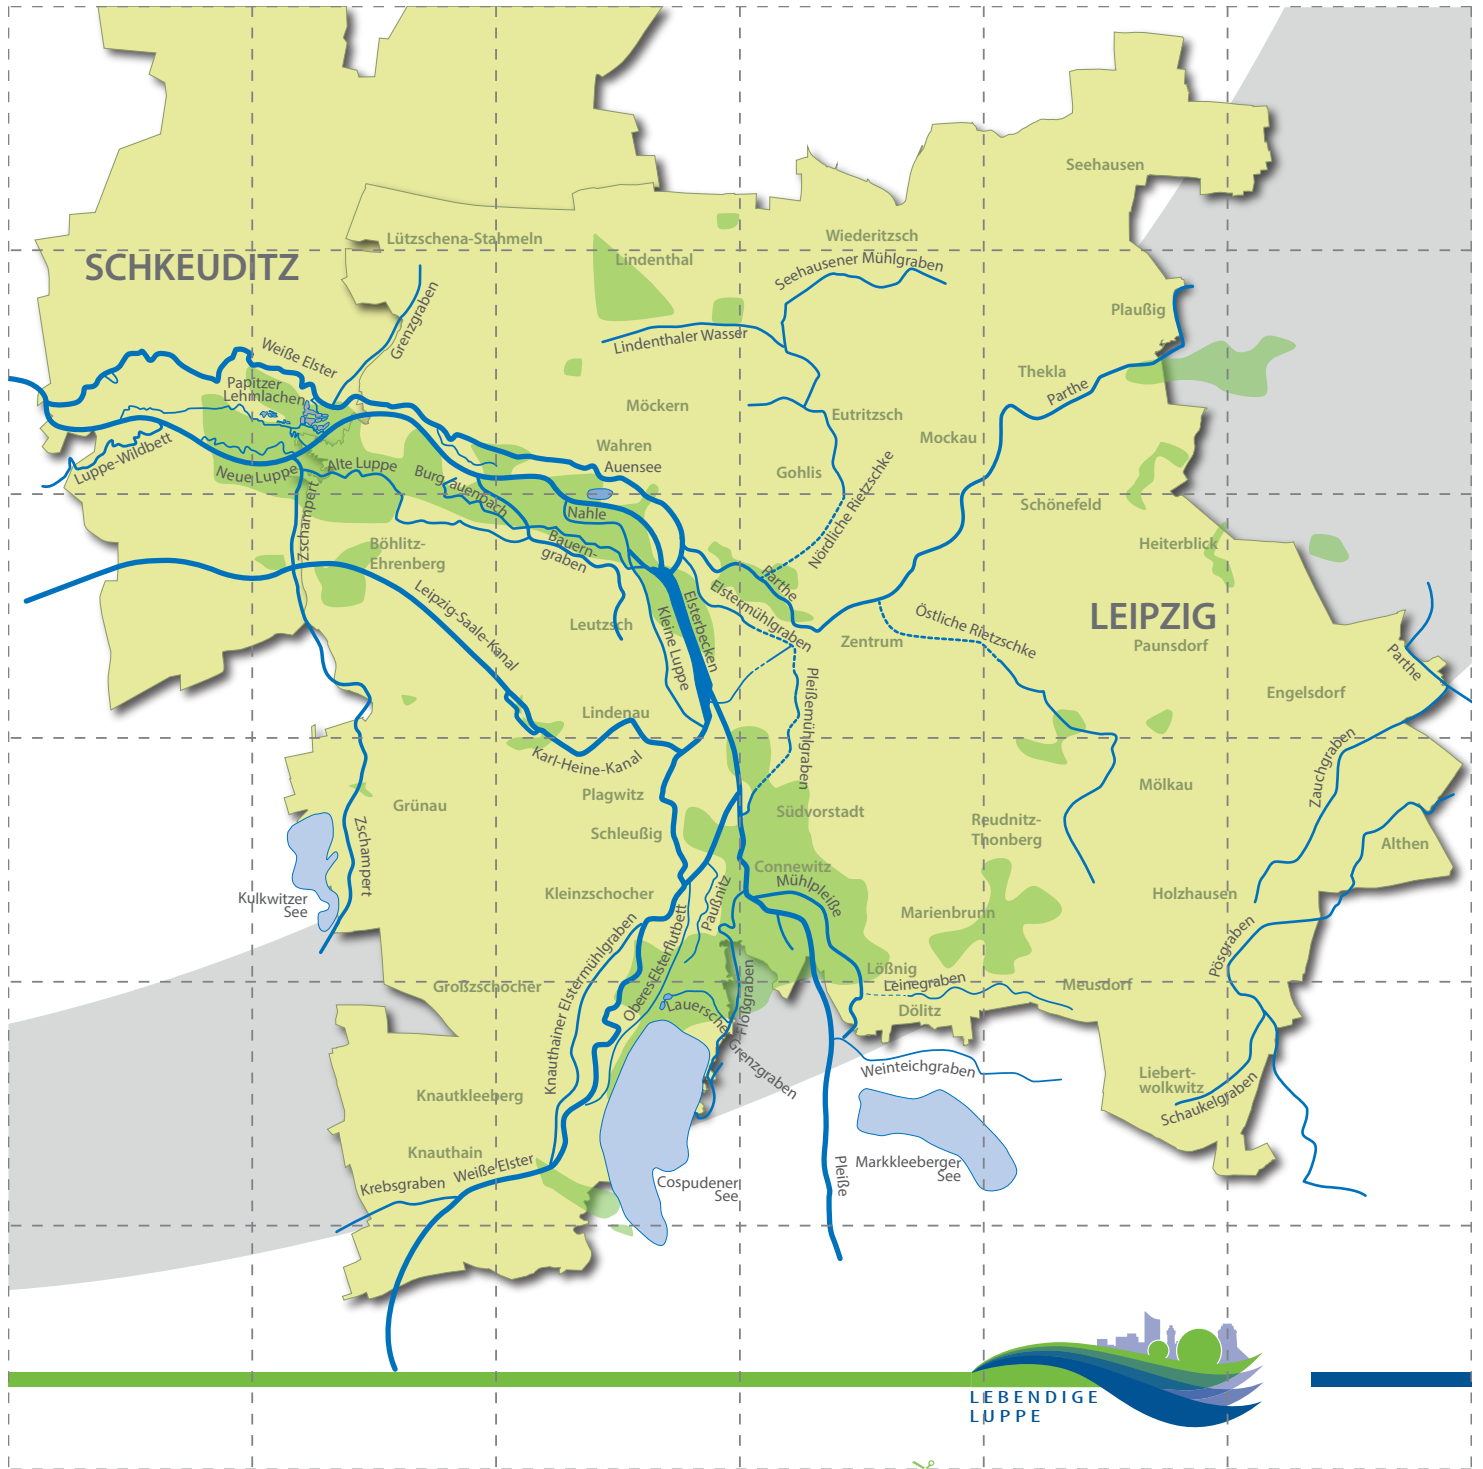

Puzzle: Leipziger und Schkeuditzer Flüsse

 Flüsse, Bäche und Gräben
  Seen
  Wald

Förderer		Projektpartner						
Gefördert durch:  Bundesministerium für Umwelt, Naturschutz, nukleare Sicherheit und Verbraucherschutz aufgrund eines Beschlusses des Deutschen Bundestages		 Bundesamt für Naturschutz	 Sächsische Landesstiftung Natur und Umwelt Naturschutzfonds	 Stadt Leipzig Amt für Stadtgrün und Gewässer	 NABU Landesverband Sachsen e.V.	 UNIVERSITÄT LEIPZIG	 UFZ HELMHOLTZ Zentrum für Umweltforschung	
Das Projekt Lebendige Luppe wird durch das Bundesamt für Naturschutz mit Mitteln des Bundesministeriums für Umwelt, Naturschutz, nukleare Sicherheit und Verbraucherschutz im Rahmen des Bundesprogramms Biologische Vielfalt gefördert. Die Lebendige Luppe ist ein Schlüsselprojekt des Grünen Ringes Leipzig und des NABU Leipzig.								